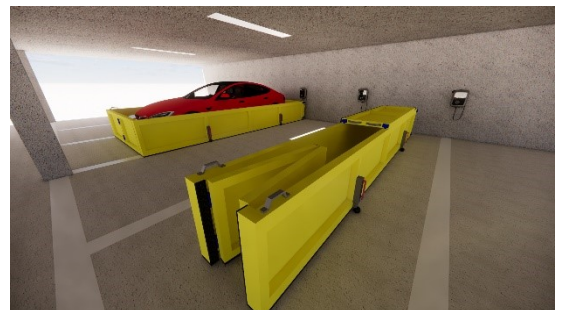

## EVEX™

De mobiele EVex dompelcontainer is ontworpen om een effectieve en snelle reactie te bieden bij een batterijbrand van een elektrisch voertuig. Het biedt een veilige en gecontroleerde omgeving om de brand te bestrijden en te voorkomen dat het zich verspreidt naar de omgeving. Deze uitvouwbare cassette kan snel tot aan de wagen worden gerold en eenmaal uitgeklapt rondom het voertuig met brandgevaar worden geplaatst. Met de EVex kunnen branden in elektrische voertuigen preventief, snel en veilig worden aangepakt. Een operatie die minder dan een minuut duurt.

## KENMERKEN Basismodel

- L 550 cm x B 230 cm x H 60 cm
- Staal met brandvertragende coating
- Afdichtingen: EPDM
- Gewicht +/- 350kg
- Verrolbaar
- Opgevouwen = B 60cm (1/3 parkeerplaats)