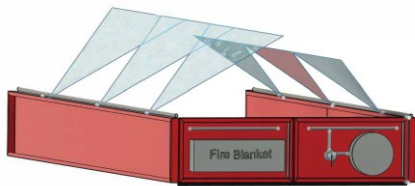

EIGENSCHAPPEN

- Optimale brandbeveiliging elektrische voertuigen (voorkomen brand- en explosie)
- Bescherming van uw infrastructuur
- Langdurige afkoeling van lithium-ion batterijen

VOORDELEN

- Afbreken chemische reactie en nieuwe ontbranding voorkomen
- Snel inzetbaar
- Compact, verrijdbaar en opvouwbaar
- Vereist slechts een kleine oppervlakte
- Milieuvriendelijk (o.a. minder waterverbruik)
- Herbruikbaar

TOEPASSINGEN

- Ondergrondse parkeergarages
- Elektrische voertuigen : wagens, vorkheftruck, reachtruck,...
- Bedrijfsterreinen

OPTIES

- Sprinklerinstallatie
- Aangepaste wielen voor ruwer terrein
- Afmetingen op maat
- Verkrijgbaar in geel of rood (andere kleuren op aanvraag)
- Verkrijgbaar als afzetmodel bij interventie
- Blusdeken