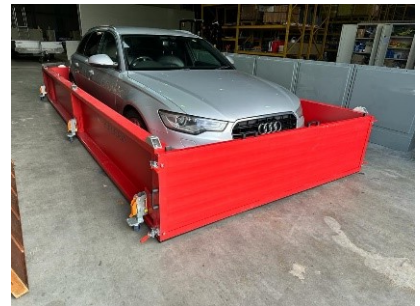

EIGENSCHAPPEN

- Optimale brandbeveiliging elektrische voertuigen (voorkomen brand- en explosie)
- Bescherming van uw infrastructuur
- Langdurige afkoeling van lithium-ion batterijen

VOORDELEN

- Afbreken chemische reactie en nieuwe ontbranding voorkomen
- Snel inzetbaar
- Compact, verrijdbaar en opvouwbaar
- Vereist slechts een kleine oppervlakte
- Milieuvriendelijk (o.a. minder waterverbruik)
- Herbruikbaar

TOEPASSINGEN

- Ondergrondse parkeergarages
- Elektrische voertuigen : wagens, vorkheftruck, reachtruck,...
- Bedrijfsterreinen

OPTIES

- Sprinklerinstallatie
- Aangepaste wielen voor ruwer terrein
- Afmetingen op maat
- Verkrijgbaar in geel of rood (andere kleuren op aanvraag)
- Verkrijgbaar als afzetmodel bij interventie
- Blusdeken