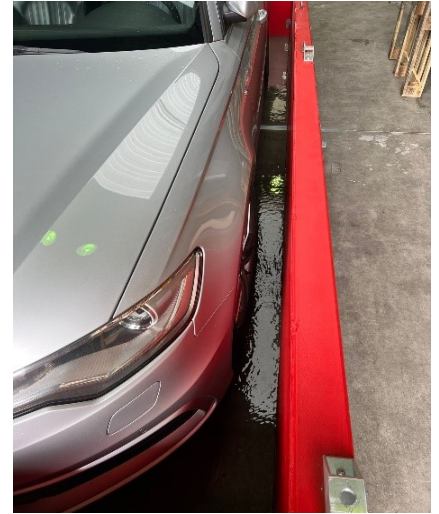

## EVEX™

De mobiele EVex dompelcontainer is ontworpen om een effectieve en snelle reactie te bieden bij een batterijbrand van een elektrisch voertuig. Het biedt een veilige en gecontroleerde omgeving om de brand te bestrijden en te voorkomen dat het zich verspreidt naar de omgeving. Deze uitvouwbare cassette kan snel tot aan de wagen worden gerold en eenmaal uitgeklapt rondom het voertuig met brandgevaar worden geplaatst. Met de EVex kunnen branden in elektrische voertuigen preventief, snel en veilig worden aangepakt. Een operatie die minder dan een minuut duurt.