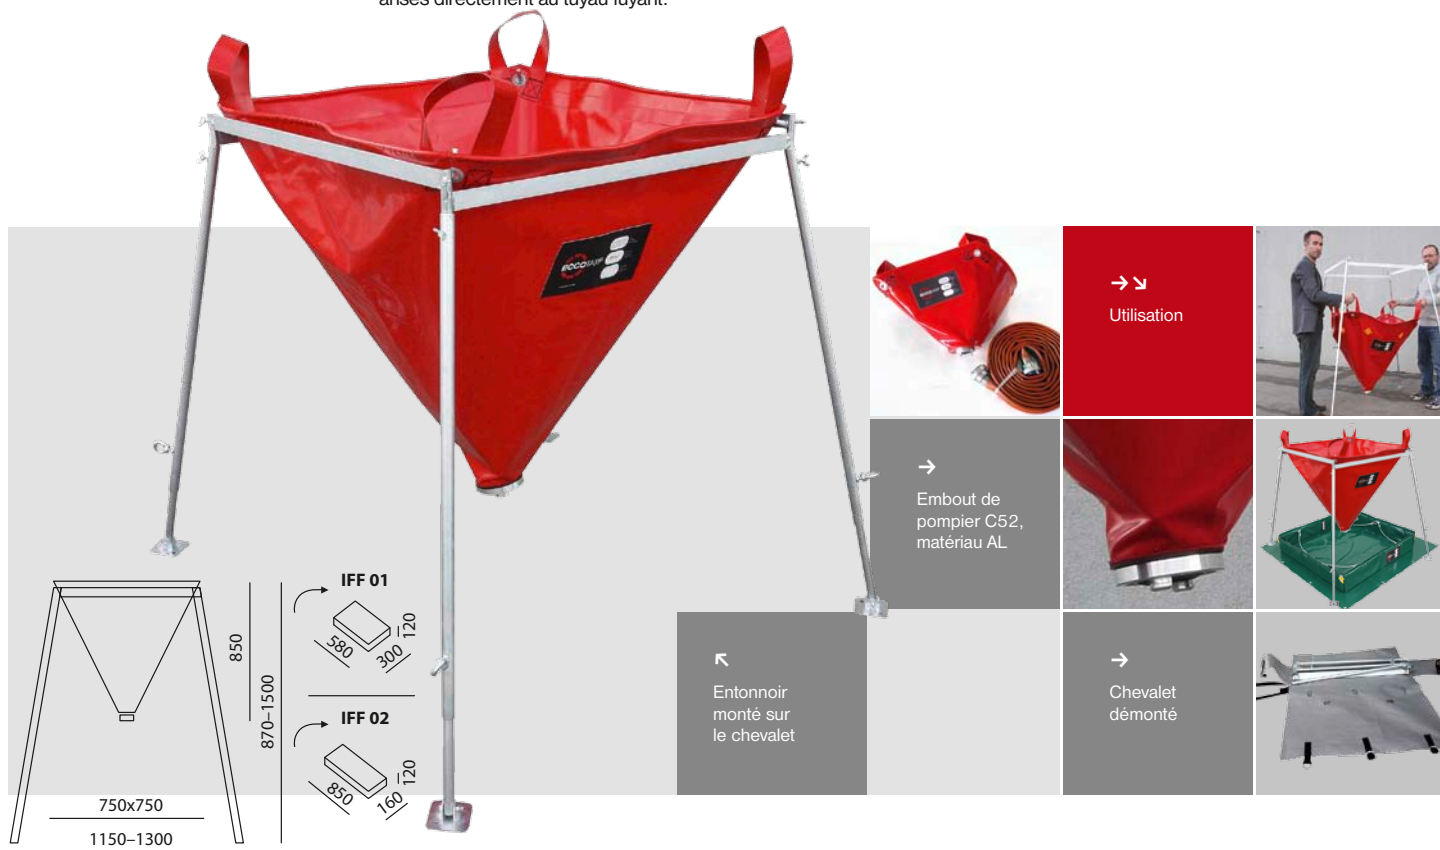

Entonnoir industriel démontable IFF

Il est utilisable comme entonnoir pour des interventions mobiles dans des terrains d'accès difficile. Il peut être suspendu en hauteur sur un tuyau fuyant. Il est portable, peu encombrant, léger et peut être fixé sur un chevalet d'appui démontable. Il est résistant aux liquides techniques, aux substances chimiques et à l'ensemble de produits pétroliers (fuel domestique, fuel diesel, huiles hydrauliques, essence, etc.)

L'entonnoir industriel démontable peut être utilisé de façon autonome ou suspendu sur un chevalet spécial.

Le chevalet est réglable en hauteur, la suspension de l'entonnoir aux coins est facile et rapide.

La manipulation de l'entonnoir se fait à l'aide de 4 anses fixées aux coins. Dans des endroits d'accès difficile ou en hauteur, l'entonnoir peut être suspendu (tuyau fuyant, etc.). Il est possible de fixer l'entonnoir à l'aide des anses directement au tuyau fuyant.

L'option standard est livrée avec l'embout pompier AL C52. Les options INOX et CUIVRE JAUNE sont disponibles avec un supplément de prix.

Le chevalet est réglable verticalement. Le matériau: PES, la surface: PVC, couleur rouge (autre couleur sur demande avec un supplément de prix).